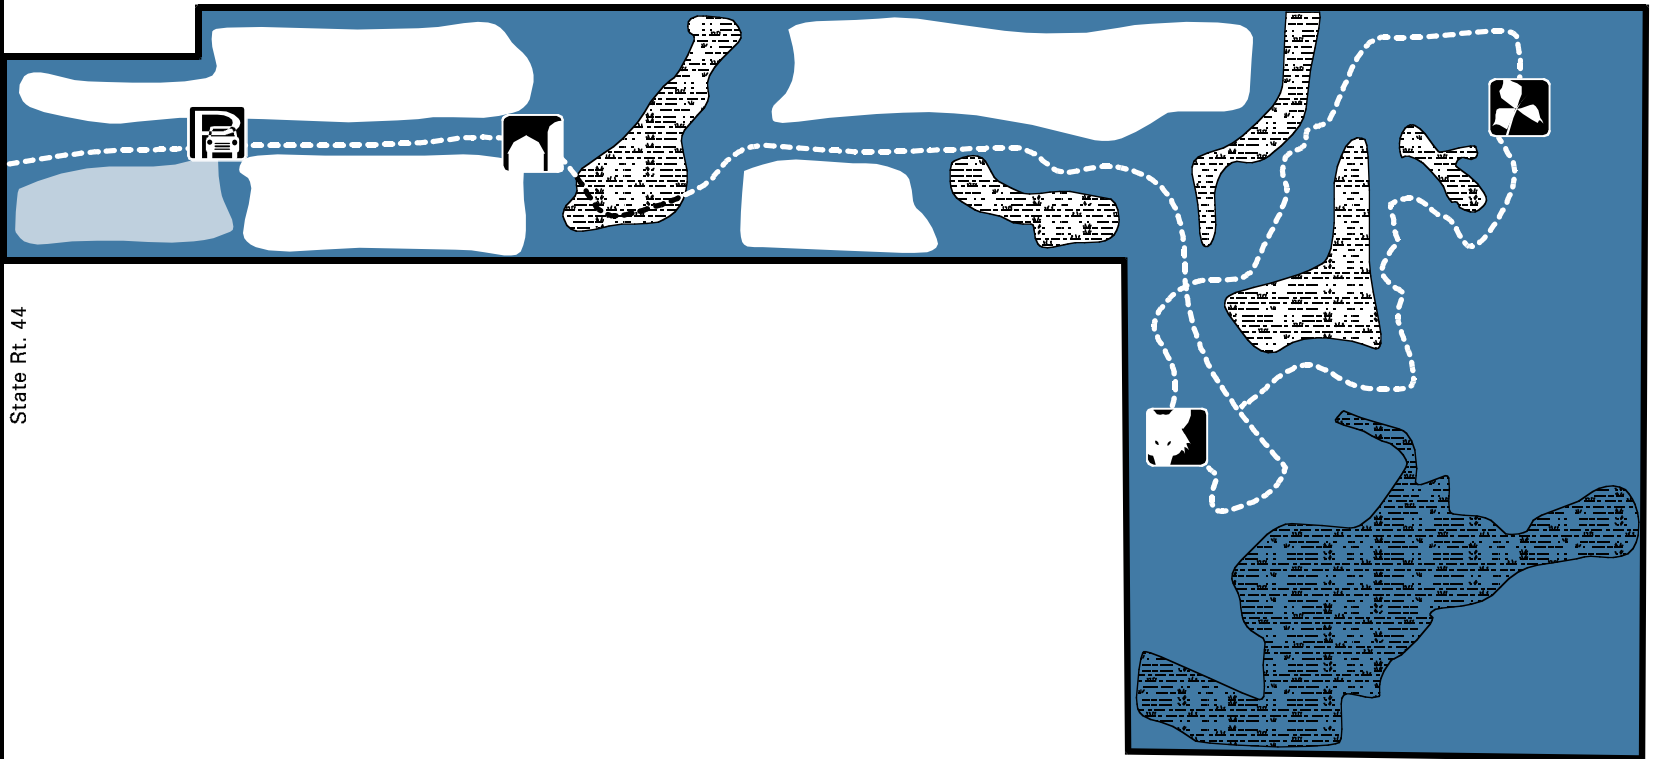

# Dix Park

 **Farm Lane**  
.64 mi

 **Trillium Trail**  
.57 mi

 **Fox Loop**  
.22 mi

 **Parking**

 **woods**

 **agriculture**

 **meadow**

 **wetlands**

State Rt. 44